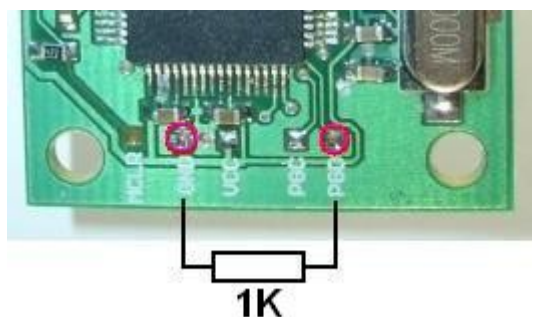

Auf Werkseinstellungen zurücksetzen

Die Werkseinstellung

- IP-Mode steht auf "automatisch" (DHCP)
- Manuelle IP-Adresse steht auf 192.168.0.10
- Manuelle Subnetzmaske steht auf 255.255.255.0
- Manuelles Gateway steht auf 192.168.0.1
- Sprache des Webinterfaces ist Englisch
- Netzwerkname (.local-Domäne) wird auf neXXYYZZ gesetzt, wobei XXYYZZ die drei letzten Bytes der MAC-Adresse sind.
- Nutzernamen und Passwort des Administrators werden auf **admin** und **admin** zurückgesetzt.
- Nutzernamen und Passwort des normalen Nutzers werden auf **user** und **user** zurückgesetzt.
- Nutzernamen und Passwort des Besuchers werden auf **guest** und **guest** zurückgesetzt.
- Der Netzer-Modus wird auf "nur GPIO" gesetzt.
- Alle Netzer Pins werden als digitaler Eingang konfiguriert.
- Der [Der GPIO-Server](#) lauscht auf Port 65000.
- GPIO Radix ist dezimal
- GPIO Scripts sind aktiv
- GPIO Automatisches Neuladen ist aus
- GPIO Authentifikation ist ein
- Der Serial-Server ist auf Port 64000 vorkonfiguriert.
- UART steht auf 19200 Baud.
- SPI steht auf 10,4 MHz, Mode 0, Sample in der Mitte.
- I2C steht auf 100 kHz

Zurücksetzen auf Werkseinstellungen am Netzer

Im Normalfall wird der Netzer über den Schaltknopf auf der Startseite des Webinterface auf Werkseinstellungen gesetzt. Wurde das Administratorkennwort vergessen oder die IP-Adresse falsch eingestellt, ist der Netzer praktisch nicht mehr konfigurierbar, Firmwareupdates können nicht mehr durchgeführt werden. Direkt am Netzer kann die Konfiguration auf Werkseinstellungen zurückgesetzt werden. Dazu muss während eines Neustarts der PGD-Pad über einen Widerstand (1K) auf Masse gezogen werden. Sobald der Netzer "festhängt", d.h. scheinbar nichts mehr tut, kann der Widerstand wieder entfernt werden. Nun wird durch abwechselndes Blinken der beiden Netzerbuchsen-LEDs das Zurücksetzen bestätigt, anschließend startet er neu.